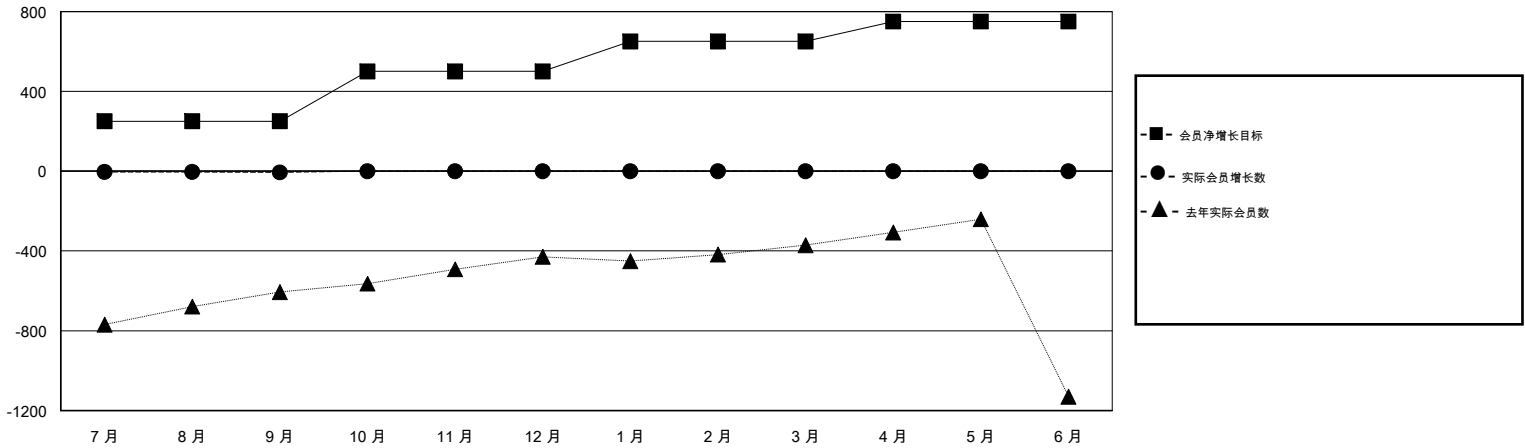

MONTHLY MEMBERSHIP PROGRESS REPORT

District 386

Results as of: 09/30/2018

GMT: ZIYU LIN

地点 CHINA

GMT宪章区

分会			
成果 2018-2019			
季	新分会目标	新会	会员流失的分会
7月/8月/9月	0	0	1
10月/11月/12月	0	0	0
1月/2月/3月	0	0	0
4月/5月/6月	0	0	0

位会员@每位须缴			
成果 2018-2019			
季	会员净增长目标	实际会员增长数	实际退会会员 (包括转会)
7月/8月/9月	250	9	9
10月/11月/12月	250	0	0
1月/2月/3月	150	0	0
4月/5月/6月	100	0	0

目标与实际新会累积

目标和实际会员累积

已取消的分会: 1	3 CLUBS OF 153 增添1位或以上的新会员	性别分布 男 2,589 (56.63%) 女 1,983 (43.37%) 年度女性会员百分比目标: 0%
放弃的会员 过世 0 分会已取消 0 其他 9 总计 9	点击这里取得累计会员数据	总计家庭单位会员数 337 支付减半会费的家庭会员 170